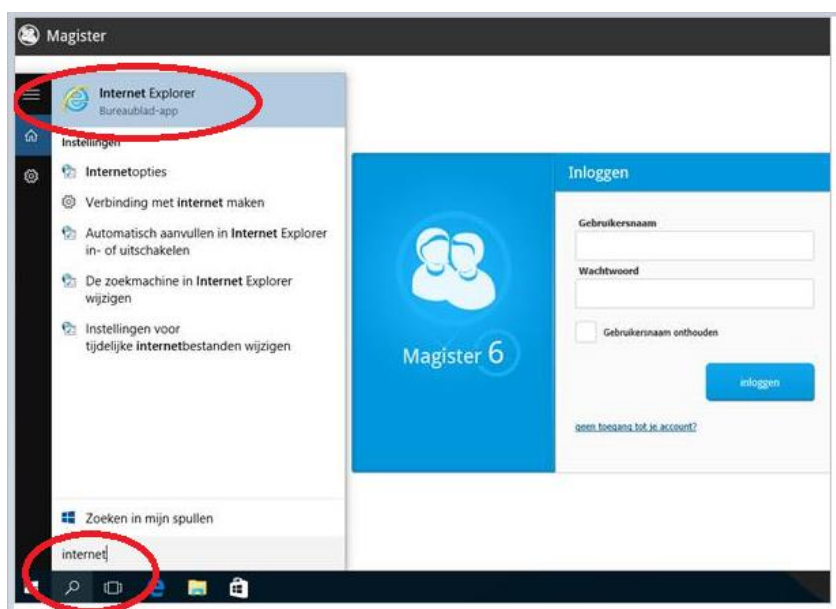

Magister en Windows 10 / Microsoft Edge

Hieronder volgt informatie over het gebruik van Magister i.c.m Windows 10 / Microsoft Edge.

Met de komst van Windows 10 is Microsoft Edge de standaard browser voor Windows geworden. *Magister 6* kan zonder problemen via Microsoft Edge worden geopend.

Magister 5 werkt niet met Microsoft Edge, omdat deze browser geen plug-ins, waaronder Silverlight, ondersteunt.

Voor het gebruik van *Magister 5* op Windows 10 raden wij Internet Explorer aan. Deze browser is standaard in Windows 10 geïnstalleerd en ondersteunt Silverlight en ons ActiveX component.

U vindt Internet Explorer in Windows 10 door onderaan op het vergrootglas te klikken en de term 'internet' in te voeren. Hierna klikt u bovenaan op 'Internet Explorer'. Nadat de browser is geopend kan *Magister 5* gestart worden.